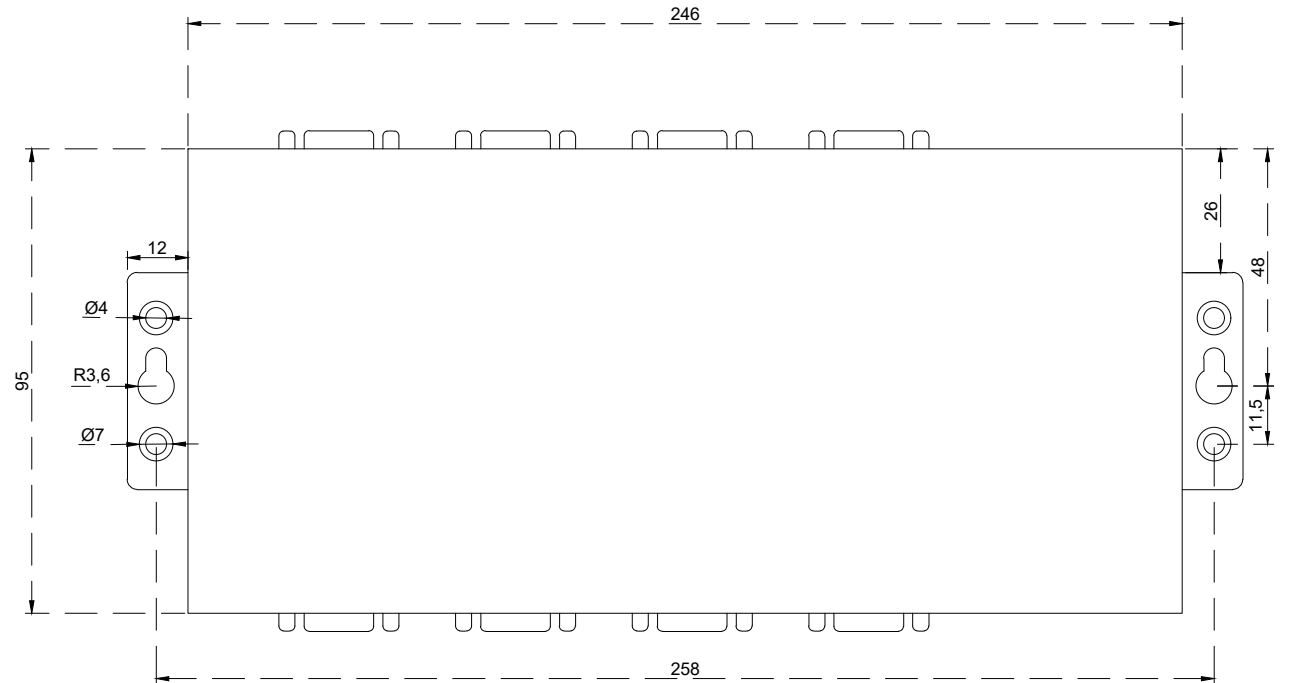

5800基本尺寸

(手工测量误差±2mm)

厚度26mm