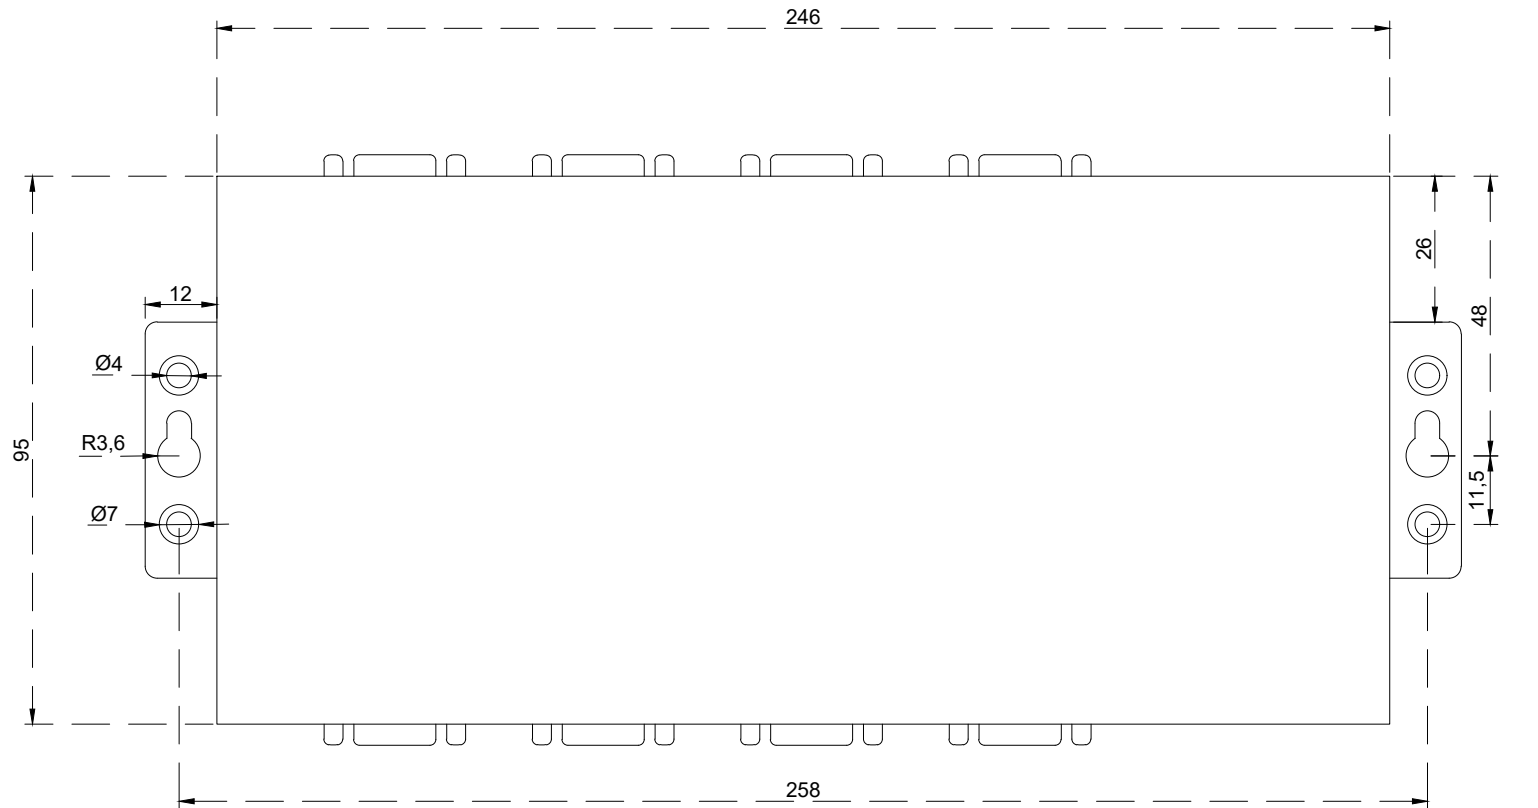

5843A基本尺寸

(手工测量误差±2mm)

厚度26mm