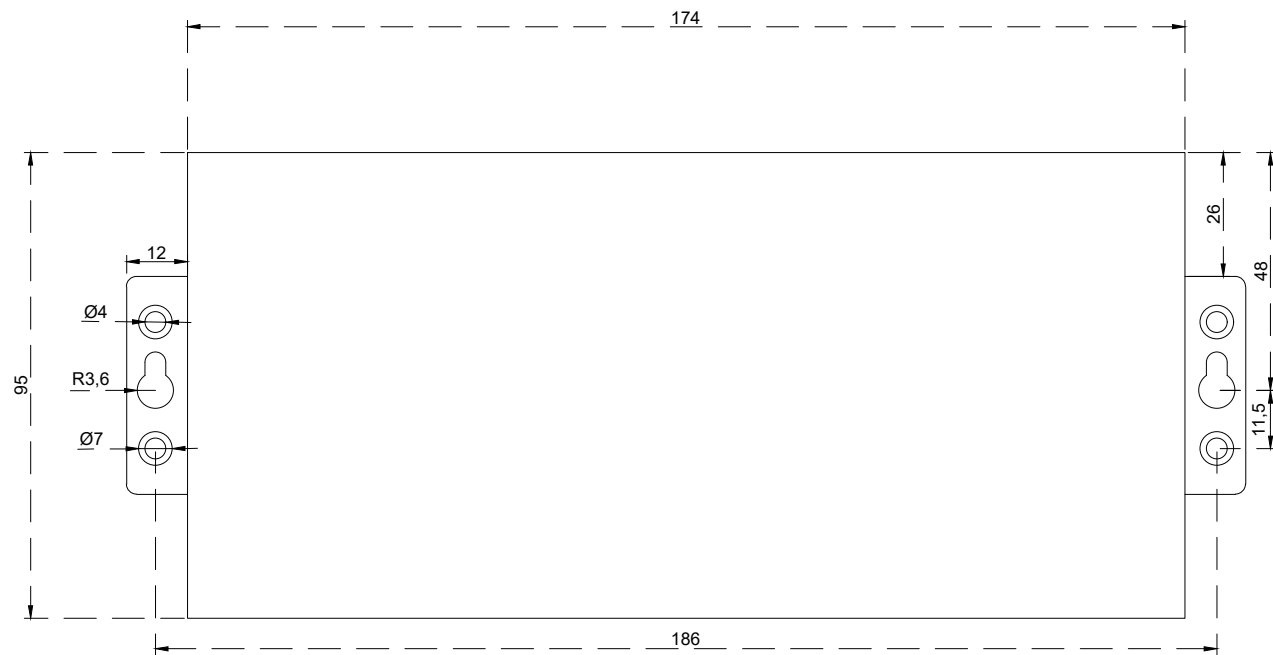

ZLAN6802/6842/6844/6844N/6808系列基本尺寸

误差±2mm

厚度26mm